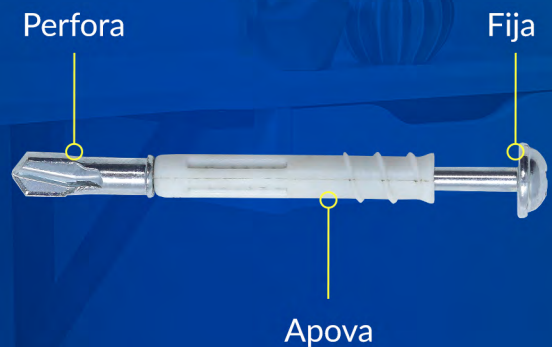

## RÁPIDO

Su instalación es rápida: la aplicación es realizada en **menos de 10 segundos**, siendo indicado para la instalación en **sustratos de drywall** de 9 a 15mm de espesor, tanto en la pared como en el cielo raso.

## INNOVADOR

La fijación del tornillo es simple, pudiendo ser realizada con taladro.

CÓDIGO

1S95855600106

DESCRIPCIÓN

PA DW C/ BU PB PN PH AC 5,5x60 ZB

12 unid.